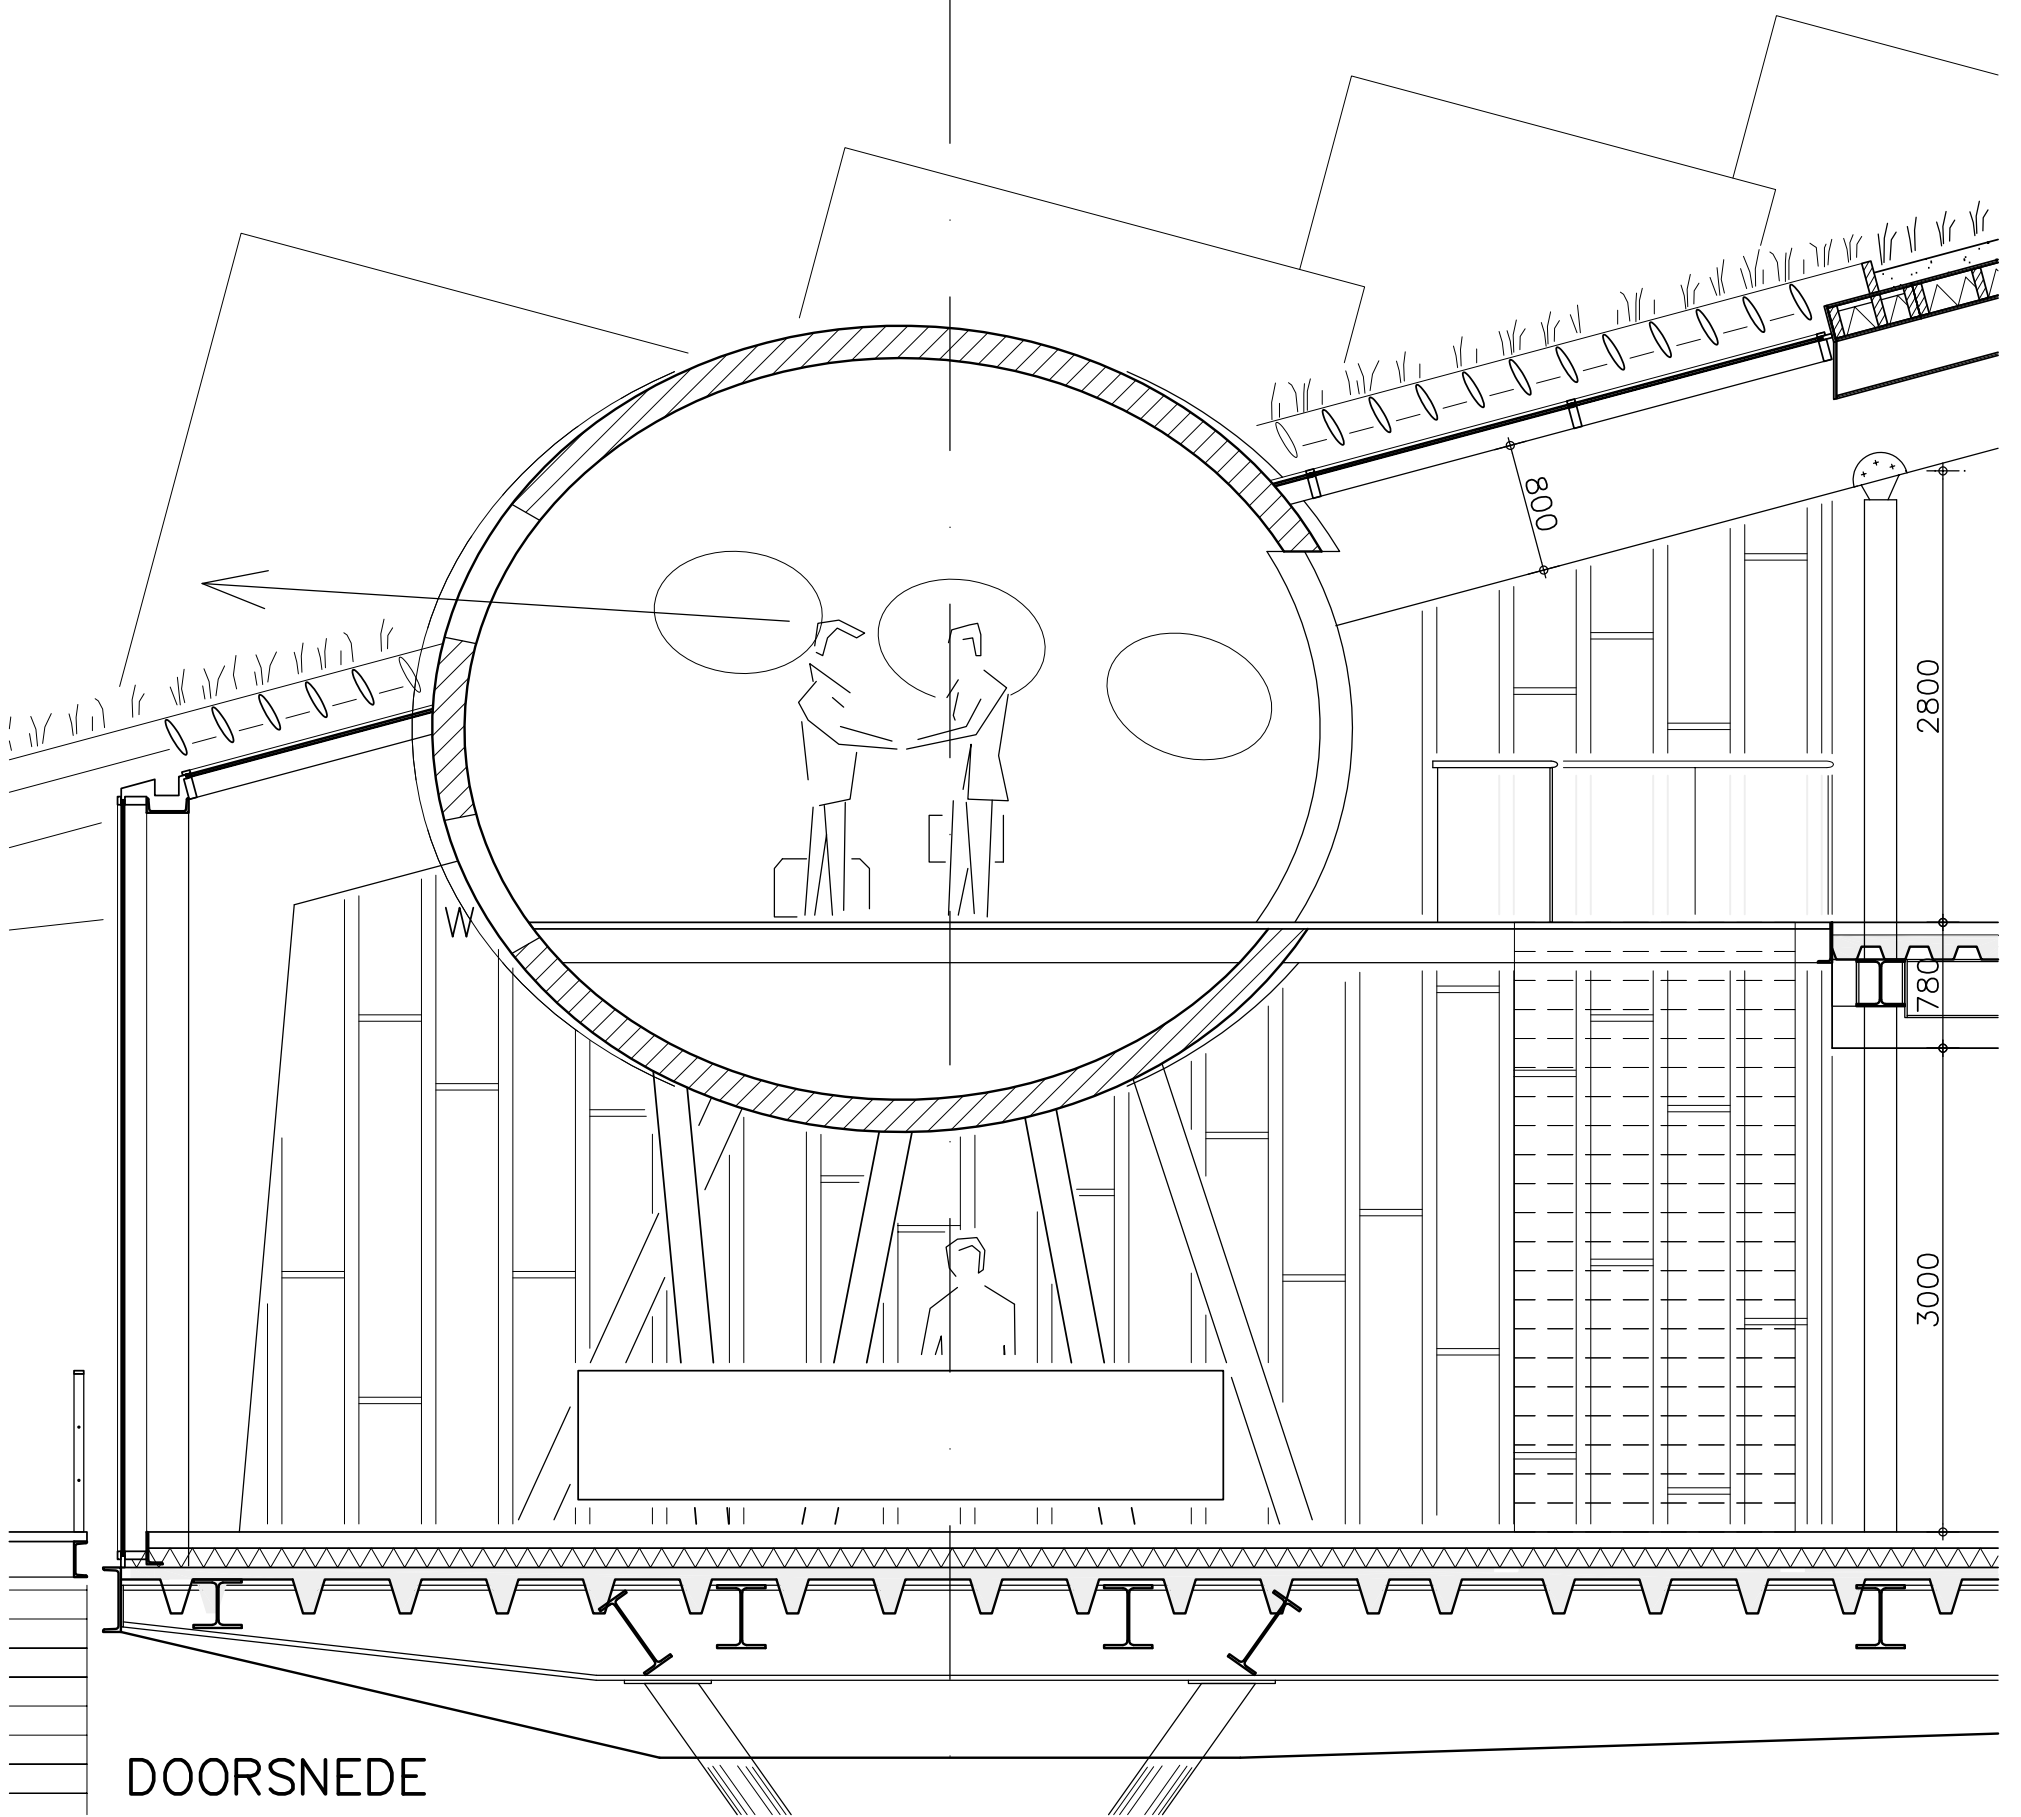

PLATTEGROND

DOORSNEDE