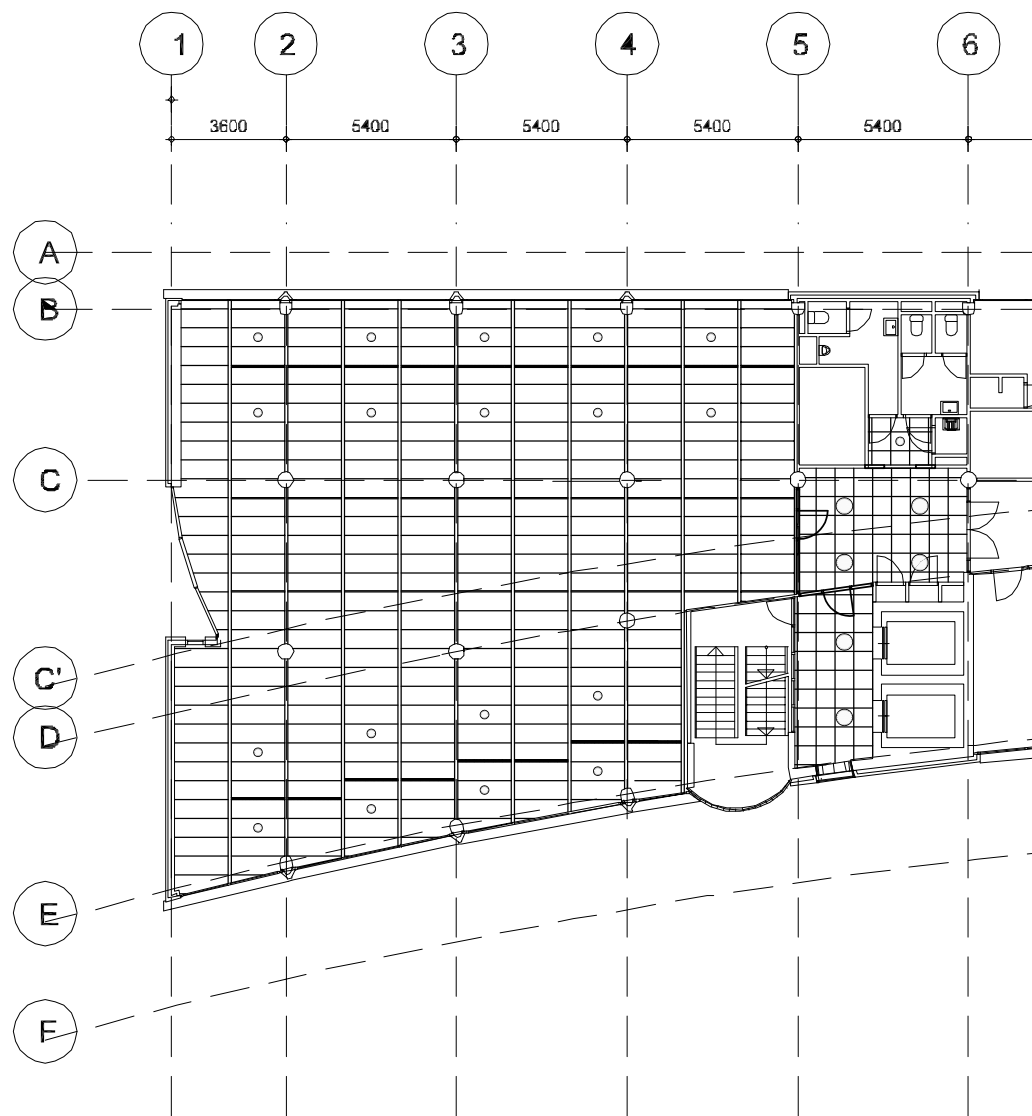

BEGANE GROND

VERDIEPINGEN