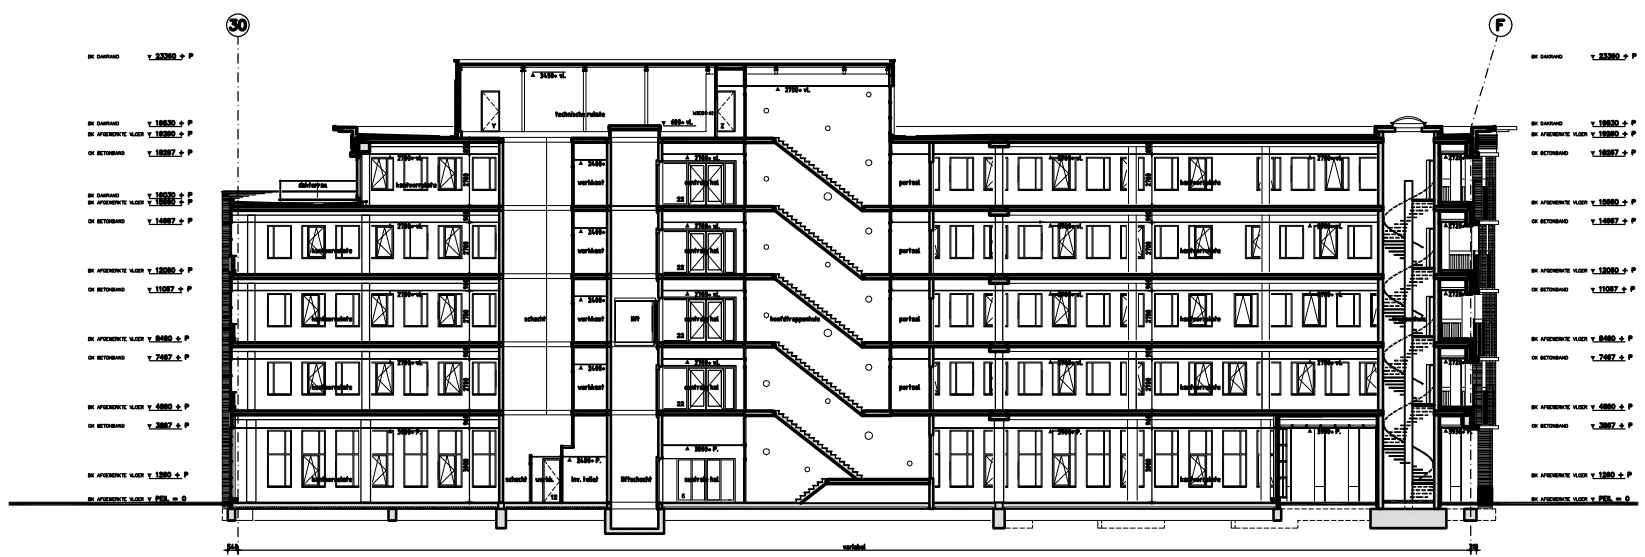

BEGANE GROND

VIERDE VERDIEPING

DOORSNEDE AA