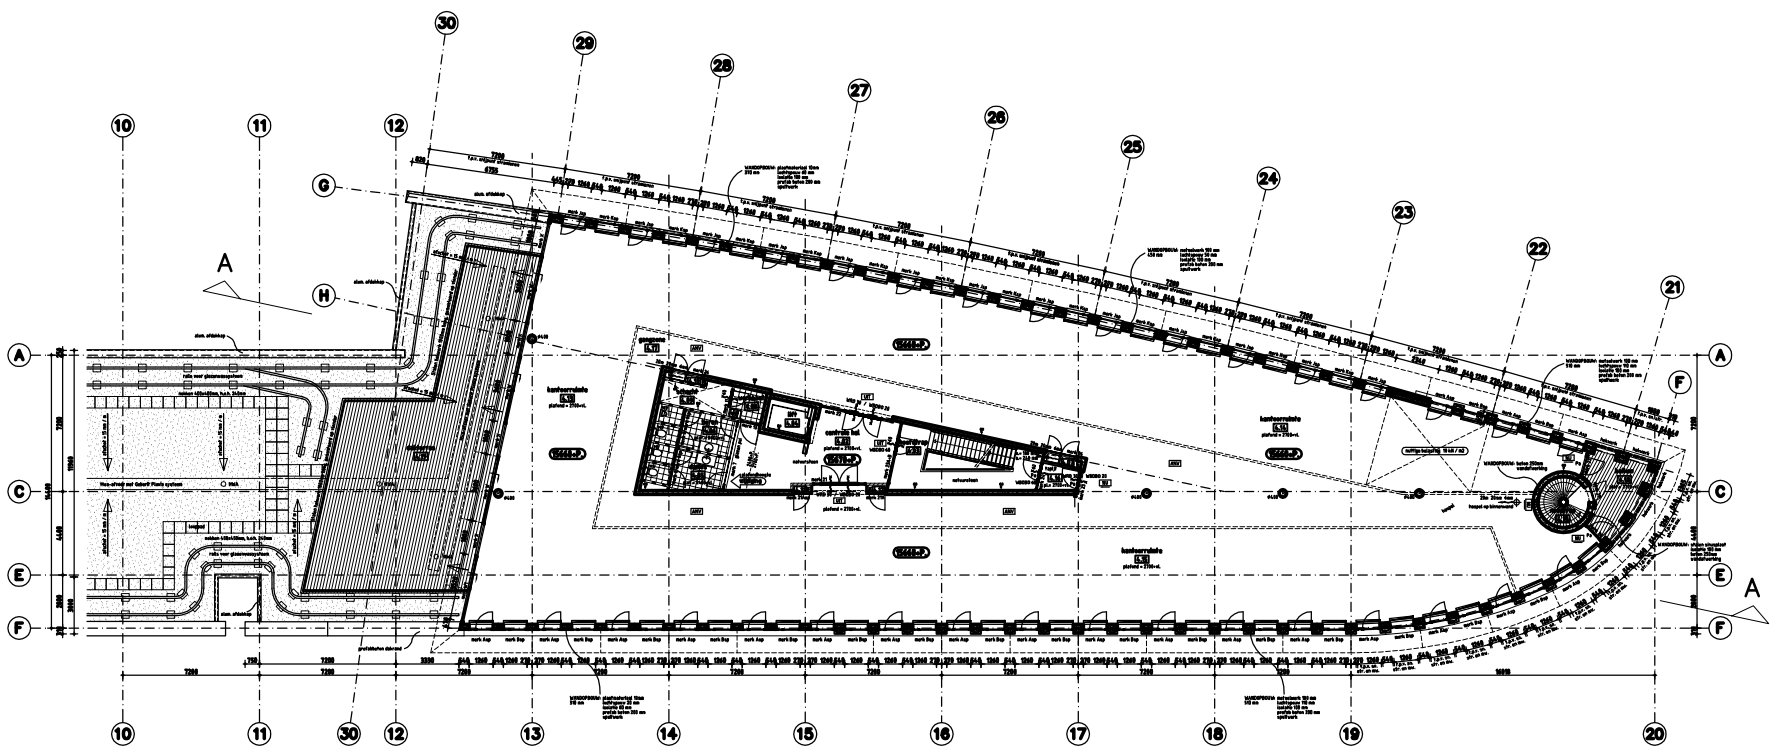

BEGANE GROND

VIERDE VERDIEPING

DOORSNEDE AA