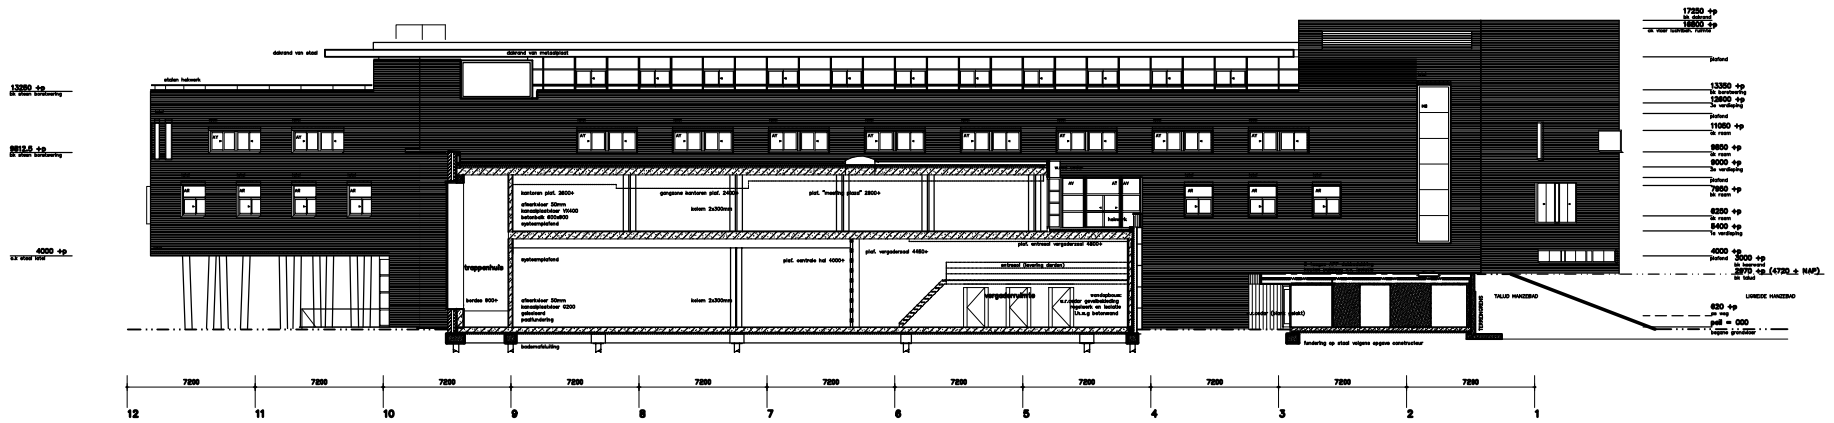

BEGANE GROND

DOORSNEDE

LANGSGEVEL