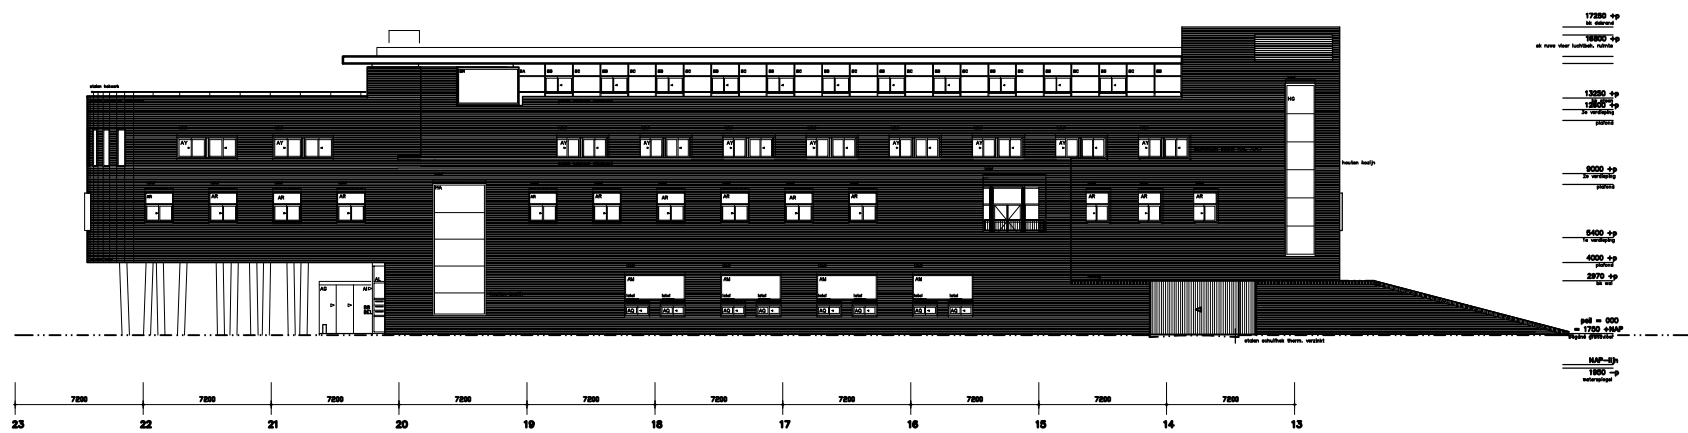

BEGANE GROND

DOORSNEDE

LANGSGEVEL