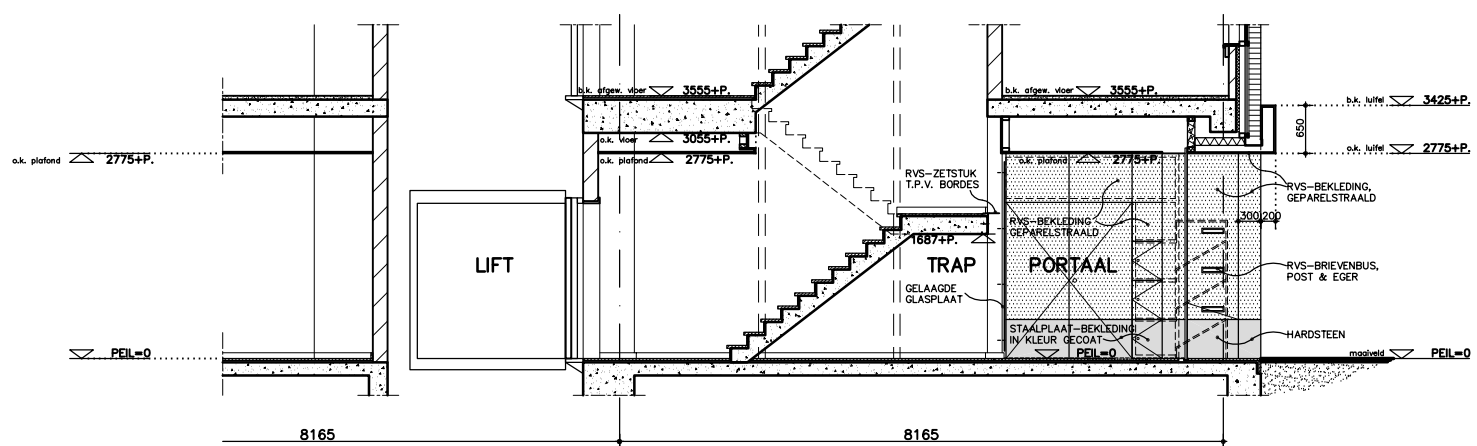

BEGANE GROND

VOORGEVEL

DOORSNEDE