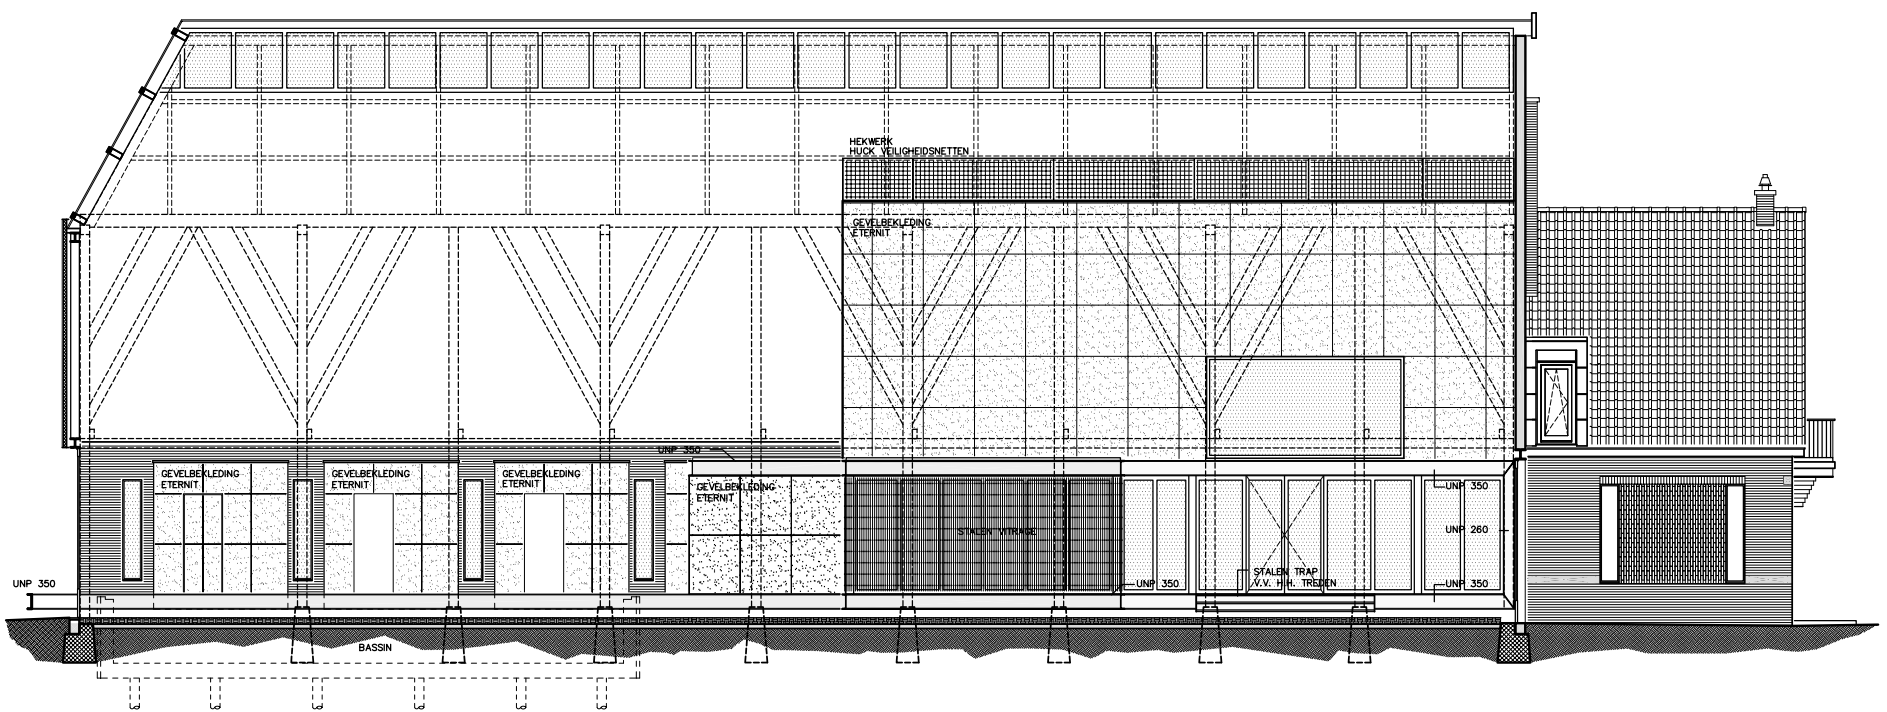

BEGANE GROND

DOORSEDE