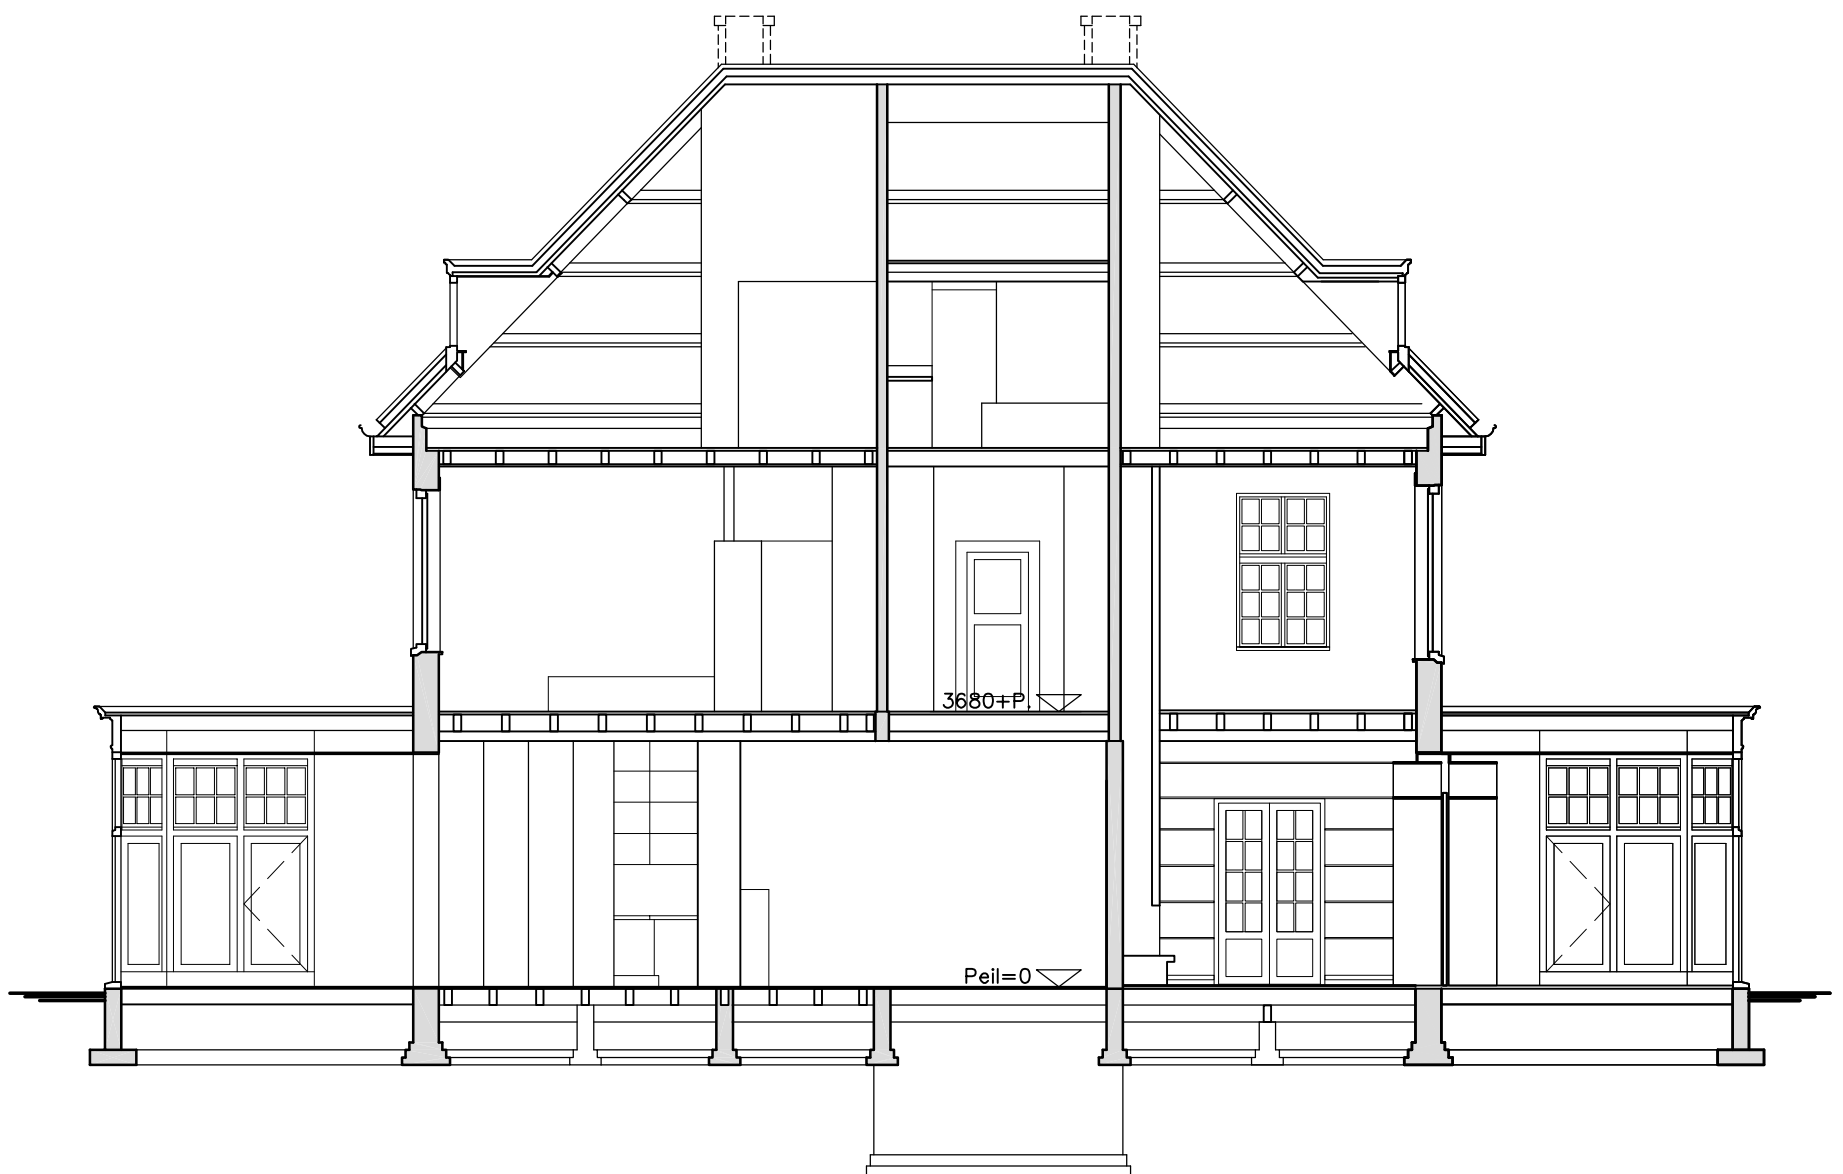

BEGANE GROND

DOORSNEDE