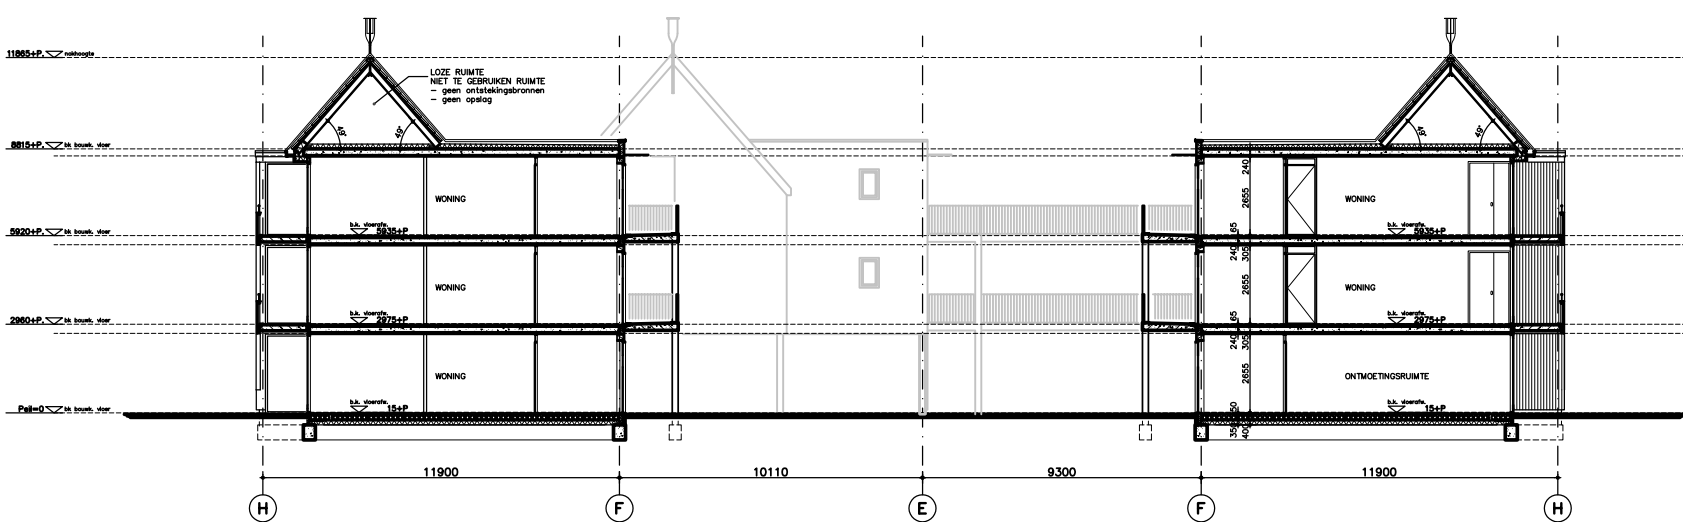

BEGANE GROND

DOORSNEDE